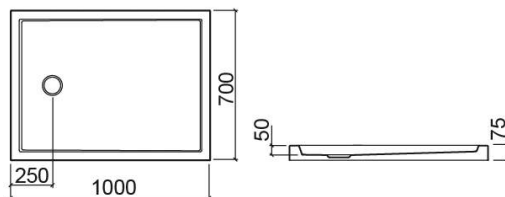

Base de duche Piano retangular - Branco

Ref. 8023600000

Código EAN. 5604815441154

Descrição

Base de duche Piano 100x80cm

Características

- Válvula sifonada Ø90mm não incluída

Informação Técnica

Comprimento: 1000 mm

Largura: 700 mm

Altura: 75 mm

Peso: 13 kg

Coleção: Piano

Tipo de produto: Bases de duche

Estilo: Contemporâneo

Formato do Produto: Retangular

Material: Acrílico

Tipologia de Instalação: Pousar