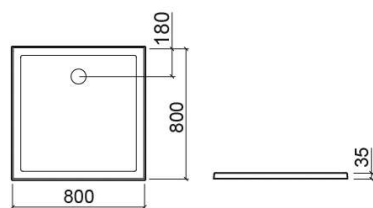

## Descrição

Base de duche Stepin 90x90cm

## Informação Técnica

Comprimento: 800 mm

Largura: 800 mm

Altura: 35 mm

Peso: 23.8 kg

Coleção: Stepin

Tipo de produto: Bases de duche

Estilo: Contemporâneo

## Variações

Branco  
900x900x30 mm  
Ref. 107530004AD  
Código EAN. 5604815320831  
Peso: 26.4 kg

Preto  
800x800x35 mm  
Ref. 107520064AD  
Código EAN. 5604815321470  
Peso: 23.8 kg

Preto  
900x900x30 mm  
Ref. 107530064AD  
Código EAN. 5604815321197  
Peso: 26.4 kg

Cinza  
800x800x35 mm  
Ref. 107520034AD  
Código EAN. 5604815321463  
Peso: 23.8 kg

Cinza  
900x900x30 mm  
Ref. 107530034AD  
Código EAN. 5604815321487  
Peso: 26.4 kg