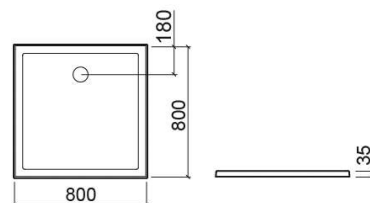

Base de duche Stepin quadrangular - Branco

Ref. 107520004

Código EAN. 5604815318074

Descrição

Base de duche Stepin 90x90cm

Informação Técnica

Comprimento: 800 mm

Largura: 800 mm

Altura: 35 mm

Peso: 23.8 kg

Coleção: Stepin

Tipo de produto: Bases de duche

Estilo: Contemporâneo

Formato do Produto: Quadrangular

Material: Fine Fireclay

Tipologia de Instalação: Encastrar; Pousar

Características

- Válvula sifonada Ø90mm não incluída
- Base extraplana

Variações

Branco

900x900x30 mm

Ref. 107530004

Código EAN. 5604815318081

Peso: 26.4 kg