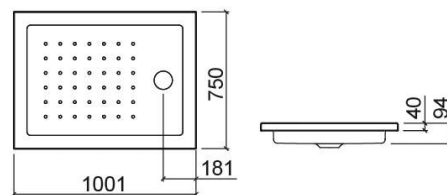

## Descrição

Base de duche Strado 100x90cm

Compatível com estrado 6403788 e 6603773

## Informação Técnica

Comprimento: 1000 mm

Largura: 750 mm

Altura: 94 mm

Peso: 16.5 kg

Coleção: Strado

Tipo de produto: Bases de duche

Estilo: Tradicional

## Variações

---

Branco

1000x800x94 mm

Ref. 8009200000

Código EAN. 5604815436211

Peso: 18.5 kg

Branco

1000x900x94 mm

Ref. 8009400000

Código EAN. 5604815436235

Peso: 20 kg