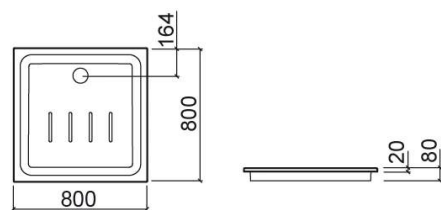

Base de duche Waterline de encastrar - Branco

Ref. 107480004

Código EAN. 5604815314984

Descrição

Base de duche Waterline 80x80cm

Informação Técnica

Comprimento: 800 mm

Largura: 800 mm

Altura: 80 mm

Peso: 24.2 kg

Coleção: Waterline

Tipo de produto: Bases de duche

Estilo: Contemporâneo

Formato do Produto: Quadrangular

Material: Fine Fireclay

Tipologia de Instalação: Encastrar

Características

- Fundo texturado

- Válvula sifonada Ø90mm não incluída

Variações

Branco

900x900x73 mm

Ref. 107500004

Código EAN. 5604815316445