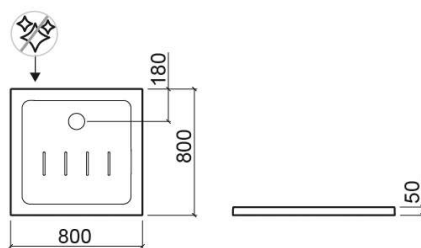

# Base de duche Waterline quadrangular - Branco

Ref. 107470004

Código EAN. 5604815314854

## Descrição

Base de duche Waterline 90x90cm

## Informação Técnica

Comprimento: 800 mm

Largura: 800 mm

Altura: 50 mm

Peso: 27.8 kg

Coleção: Waterline

Tipo de produto: Bases de duche

Estilo: Contemporâneo

## Características

- Fundo texturado
- Válvula sifonada Ø90mm não incluída
- Base extraplana
- Face não vidrada

Variações

---

Branco

900x900x50 mm

Ref. 107780004

Código EAN. 5604815328851