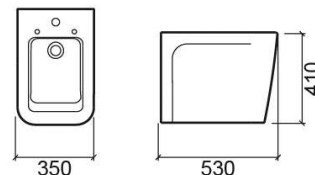

Bidé Advance com furos para tampo - Branco

Ref. 127415004

Código EAN. 5604815314540

Descrição

Produto descontinuado - disponível até rutura definitiva de stock.

Informação Técnica

Comprimento: 530 mm

Largura: 350 mm

Altura: 410 mm

Peso: 27.60 kg

Coleção: Advance

Tipo de produto: Bidés

Estilo: Contemporâneo

Formato do Produto: Retangular

Material: Vitreous China

Tipologia de Instalação: Ao chão

Características

- Com anel embelezador
- Com furo para torneira
- Compatível com tampo
- Fixação lateral
- Kit de fixação incluído
- Bidé fechado atrás

Variações

Preto (Descontinuado)

530x350x410 mm

Ref. 127415064

Código EAN. 5604815316896

Peso: 27.60 kg

Downloads

Manuais de Limpeza

Manual de Limpeza (PDF) ,

Ficheiros 2D e 3D

127415 CAD 2D (ZIP) ,

Desenhos Técnicos