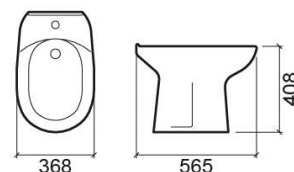

Bidé Aveiro - Almond

Descontinuado

Ref. 103410014

Código EAN. 5604815049633

Descrição

Produto descontinuado - disponível até rutura definitiva de stock.

Informação Técnica

Comprimento: 565 mm

Largura: 368 mm

Altura: 408 mm

Peso: 15.50 kg

Coleção: Aveiro

Tipo de produto: Bidés

Estilo: Tradicional

Formato do Produto: Oval

Material: Vitreous China

Tipologia de Instalação: Ao chão

Características

- Com anel embelezador
- Com furo para torneira
- Compatível com tampo
- Fixação lateral vertical
- Kit de fixação incluído