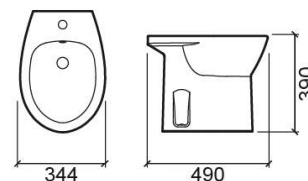

# Bidé Easy com fixação lateral - Branco

Ref. 131430004CX

Código EAN. 5604815331226

## Informação Técnica

Comprimento: 490 mm

Largura: 344 mm

Altura: 390 mm

Coleção: Easy

Tipo de produto: Bidés

Estilo: Tradicional

Formato do Produto: Oval