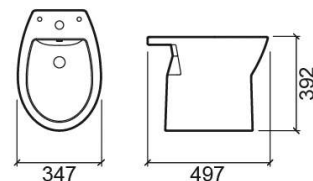

Bidé Easy com furos para tampo - Branco

Ref. 131415004

Código EAN. 5604815320220

Informação Técnica

Comprimento: 497 mm

Largura: 347 mm

Altura: 392 mm

Peso: 13.50 kg

Coleção: Easy

Tipo de produto: Bidés

Estilo: Tradicional

Formato do Produto: Oval

Material: Vitreous China

Tipologia de Instalação: Ao chão

Características

- Com furo para torneira
- Compatível com tampo
- Fixação lateral
- Kit de fixação incluído

Variações

Pergamon (Descontinuado)

497x347x392 mm

Ref. 131415054

Código EAN. 5604815320244

Peso: 13.50 kg

Downloads

Manuais de Limpeza