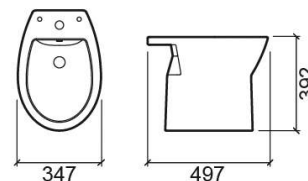

Bidé Easy com furos para tampo - Branco

Ref. 131415004

Código EAN. 5604815320220

Descrição

Produto descontinuado - disponível até rutura definitiva de stock.

Informação Técnica

Comprimento: 497 mm

Largura: 347 mm

Altura: 392 mm

Peso: 13.50 kg

Coleção: Easy

Tipo de produto: Bidés

Estilo: Tradicional

Formato do Produto: Oval

Material: Vitreous China

Tipologia de Instalação: Ao chão

Características

- Com furo para torneira
- Compatível com tampo
- Fixação lateral
- Kit de fixação incluído

Variações

Pergamon (Descontinuado)

497x347x392 mm

Ref. 131415054

Código EAN. 5604815320244

Peso: 13.50 kg