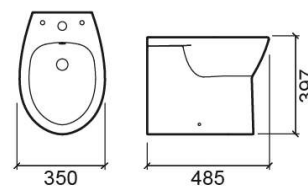

Bidé Easy fechado atrás com furos para tampo - Branco

Ref. 131425004

Código EAN. 5604815320169

Informação Técnica

Comprimento: 550 mm

Largura: 357 mm

Altura: 395 mm

Peso: 16.4 kg

Coleção: Easy

Tipo de produto: Bidés

Estilo: Tradicional

Formato do Produto: Oval

Material: Vitreous China

Tipologia de Instalação: Ao chão

Características

- Com furo para torneira
- Compatível com tampo
- Fixação lateral
- Kit de fixação incluído
- Bidé fechado atrás