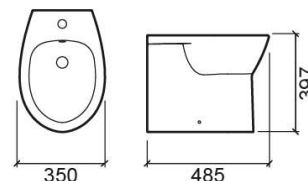

Bidé Easy fechado atrás - Branco

Ref. 131420004

Código EAN. 5604815319989

Descrição

Produto descontinuado - disponível até rutura definitiva de stock.

Informação Técnica

Comprimento: 485 mm

Largura: 350 mm

Altura: 397 mm

Peso: 16.40 kg

Coleção: Easy

Tipo de produto: Bidés

Estilo: Tradicional

Formato do Produto: Oval

Material: Vitreous China

Tipologia de Instalação: Ao chão

Características

- Com furo para torneira
- Fixação lateral
- Kit de fixação incluído
- Bidé fechado atrás