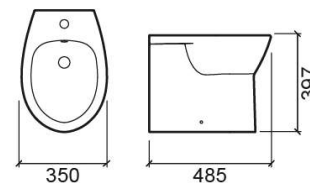

Bidé Easy fechado atrás - Branco

Ref. 131420004

Código EAN. 5604815319989

Descrição

Produto descontinuado - disponível até rutura definitiva de stock.

Informação Técnica

Comprimento: 485 mm

Largura: 350 mm

Altura: 397 mm

Peso: 16.40 kg

Coleção: Easy

Tipo de produto: Bidés

Estilo: Tradicional

Formato do Produto: Oval

Material: Vitreous China

Tipologia de Instalação: Ao chão

Características

- Com furo para torneira
- Fixação lateral
- Kit de fixação incluído
- Bidé fechado atrás

Variações

Pergamon (Descontinuado)

485x350x397 mm

Ref. 131420054

Código EAN. 5604815320275

Peso: 16.40 kg