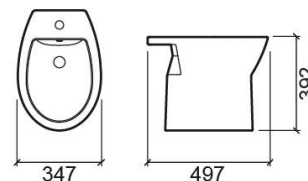

Bidé Easy - Branco

Descontinuado

Ref. 131410004

Código EAN. 5604815315134

Descrição

Produto descontinuado - disponível até rutura definitiva de stock.

Informação Técnica

Comprimento: 497 mm

Largura: 347 mm

Altura: 392 mm

Peso: 13.50 kg

Coleção: Easy

Tipo de produto: Bidés

Estilo: Tradicional

Formato do Produto: Oval

Material: Vitreous China

Tipologia de Instalação: Ao chão

Características

- Com furo para torneira
- Fixação lateral
- Kit de fixação incluído

Variações

Pergamon (Descontinuado)

497x347x392 mm

Ref. 131410054

Código EAN. 5604815315141