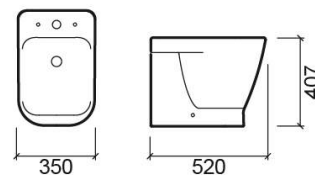

Bidé Look com furo para tampo - Branco

Ref. 134415004

Código EAN. 5604815325126

Descrição

Produto descontinuado - disponível até rutura definitiva de stock.

Informação Técnica

Comprimento: 520 mm

Largura: 350 mm

Altura: 407 mm

Peso: 23.90 kg

Coleção: Look

Tipo de produto: Bidés

Estilo: Contemporâneo

Formato do Produto: Retangular

Material: Vitreous China

Tipologia de Instalação: Ao chão

Características

- Com anel embelezador
- Com furo para torneira
- Compatível com tampo
- Fixação lateral
- Kit de fixação incluído
- Bidé fechado atrás

Variações

Pergamon (Descontinuado)

520x350x407 mm

Ref. 134415054