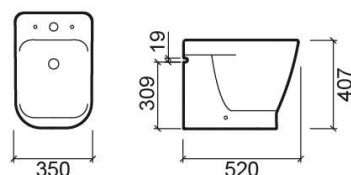

Bidé Look com meia lua e furos para tampo - Branco

Ref. 134425004

Código EAN. 5604815325997

Descrição

Produto descontinuado - disponível até rutura definitiva de stock.

Informação Técnica

Comprimento: 520 mm

Largura: 350 mm

Altura: 407 mm

Peso: 23.90 kg

Coleção: Look

Tipo de produto: Bidés

Estilo: Contemporâneo

Formato do Produto: Retangular

Material: Vitreous China

Variações

Pergamon (Descontinuado)

520x350x407 mm

Ref. 134425054

Código EAN. 5604815326000

Peso: 23.90 kg

Downloads

Manuais de Limpeza