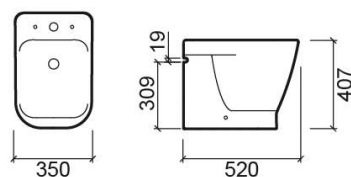

Bidé Look com meia lua e furos para tampo - Branco

Ref. 134425004

Código EAN. 5604815325997

Informação Técnica

Comprimento: 520 mm

Largura: 350 mm

Altura: 407 mm

Peso: 23.90 kg

Coleção: Look

Tipo de produto: Bidés

Estilo: Contemporâneo

Formato do Produto: Retangular

Material: Vitreous China

Tipologia de Instalação: Ao chão

Características

- Com anel embelezador
- Com furo para torneira
- Com orifício para alimentação de água exterior
- Compatível com tampo
- Fixação lateral
- Kit de fixação incluído
- Bidé fechado atrás