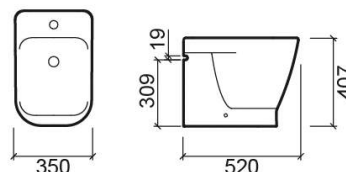

Bidé Look com meia lua - Branco

Ref. 134420004

Código EAN. 5604815325935

Descrição

Produto descontinuado - disponível até rutura definitiva de stock.

Informação Técnica

Comprimento: 520 mm

Largura: 350 mm

Altura: 407 mm

Peso: 23.90 kg

Coleção: Look

Tipo de produto: Bidés

Estilo: Contemporâneo

Formato do Produto: Retangular

Material: Vitreous China

Tipologia de Instalação: Ao chão

Características

- Com anel embelezador
- Com furo para torneira
- Com orifício para alimentação de água exterior
- Fixação lateral
- Kit de fixação incluído
- Bidé fechado atrás