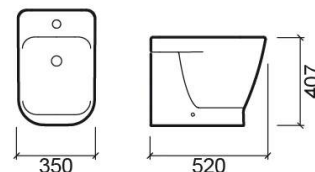

Bidé Look - Branco

Ref. 134410004

Código EAN. 5604815320152

Descrição

Produto descontinuado - disponível até rutura definitiva de stock.

Informação Técnica

Comprimento: 520 mm

Largura: 350 mm

Altura: 407 mm

Peso: 23.90 kg

Coleção: Look

Tipo de produto: Bidés

Estilo: Contemporâneo

Formato do Produto: Retangular

Material: Vitreous China

Tipologia de Instalação: Ao chão

Características

- Com anel embelezador
- Com furo para torneira
- Fixação lateral
- Kit de fixação incluído
- Bidé fechado atrás

Variações

Pergamon (Descontinuado)

520x350x407 mm

Ref. 134410054

Código EAN. 5604815320909