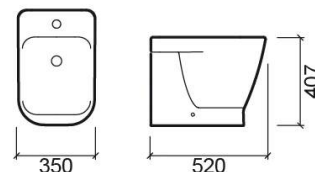

Bidé Look - Branco

Ref. 134410004

Código EAN. 5604815320152

Descrição

Produto descontinuado - disponível até rutura definitiva de stock.

Informação Técnica

Comprimento: 520 mm

Largura: 350 mm

Altura: 407 mm

Peso: 23.90 kg

Coleção: Look

Tipo de produto: Bidés

Estilo: Contemporâneo

Formato do Produto: Retangular

Material: Vitreous China

Tipologia de Instalação: Ao chão

Características

- Com anel embelezador
- Com furo para torneira
- Fixação lateral
- Kit de fixação incluído
- Bidé fechado atrás