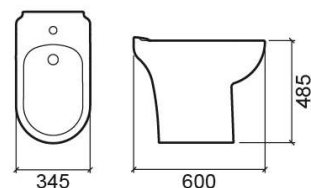

Bidé Proget Confort - Branco

Ref. 130410004

Código EAN. 5604815121636

Descrição

Produto descontinuado - disponível até rutura definitiva de stock.

Informação Técnica

Comprimento: 600 mm

Largura: 345 mm

Altura: 485 mm

Peso: 23.40 kg

Coleção: Proget Confort

Tipo de produto: Bidés, Mobilidade condicionada

Estilo: Tradicional

Formato do Produto: Oval

Material: Vitreous China

Características

- Com anel embelezador
- Com furo para torneira
- Fixação lateral
- Kit de fixação incluído

Variações

Pergamon (Descontinuado)

600x345x485 mm

Ref. 130410054

Código EAN. 5604815318876

Peso: 23.40 kg

Downloads