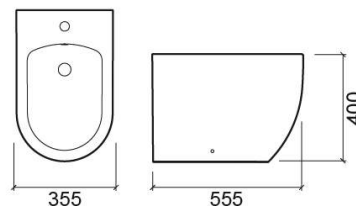

Bidé Sanibold - Branco

Ref. 137410004

Código EAN. 5604815327816

Informação Técnica

Comprimento: 555 mm

Largura: 355 mm

Altura: 398 mm

Peso: 24.90 kg