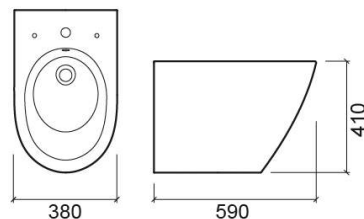

## Informação Técnica

Comprimento: 592 mm

Largura: 380 mm

Altura: 410 mm

Peso: 27.60 kg

Coleção: Sanlife

Tipo de produto: Bidés

Estilo: Contemporâneo