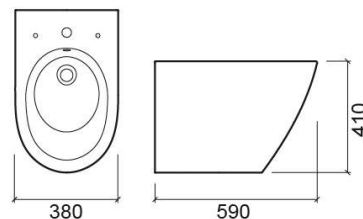

### Informação Técnica

Comprimento: 592 mm

Largura: 380 mm

Altura: 410 mm

Peso: 27.60 kg

Coleção: Sanlife

Tipo de produto: Bidés

Estilo: Contemporâneo