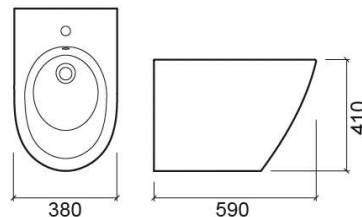

## Informação Técnica

Comprimento: 592 mm

Largura: 380 mm

Altura: 410 mm

Peso: 27.6 kg

Coleção: Sanlife

Tipo de produto: Bidés

Estilo: Contemporâneo

## Características

- Com furo para torneira
- Fixação oculta
- Kit de fixação incluído
- Bidé fechado atrás

Variações

---

Branco mate

592x380x410 mm

Ref. 136410604

Código EAN. 5604815326642

Peso: 27.6 kg