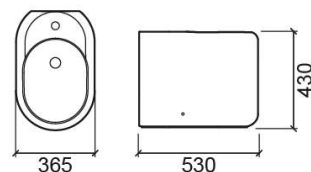

Bidé Status - Branco

Descontinuado

Ref. 123410004

Código EAN. 5604815315035

Descrição

Produto descontinuado - disponível até rutura definitiva de stock.

Informação Técnica

Comprimento: 530 mm

Largura: 365 mm

Altura: 430 mm

Peso: 29.00 kg

Coleção: Status

Tipo de produto: Bidés

Estilo: Contemporâneo

Formato do Produto: Oval

Material: Vitreous China