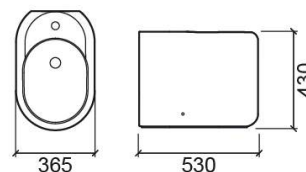

Bidé Status - Branco

Descontinuado

Ref. 123410004

Código EAN. 5604815315035

Descrição

Produto descontinuado - disponível até rutura definitiva de stock.

Informação Técnica

Comprimento: 530 mm

Largura: 365 mm

Altura: 430 mm

Peso: 29.00 kg

Coleção: Status

Tipo de produto: Bidés

Estilo: Contemporâneo

Formato do Produto: Oval

Material: Vitreous China