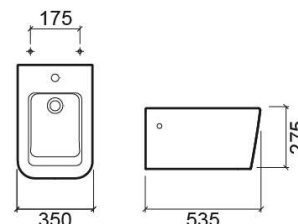

Bidé suspenso Advance - Branco

Ref. 127450004

Código EAN. 5604815121834

Descrição

Produto descontinuado - disponível até rutura definitiva de stock.

Informação Técnica

Comprimento: 535 mm

Largura: 350 mm

Altura: 275 mm

Peso: 20.1 kg

Coleção: Advance

Tipo de produto: Bidés

Estilo: Contemporâneo

Formato do Produto: Retangular

Material: Vitreous China

Tipologia de Instalação: Suspenso

Características

- Com anel embelezador
- Com furo para torneira
- Fixação lateral
- Kit de fixação incluído