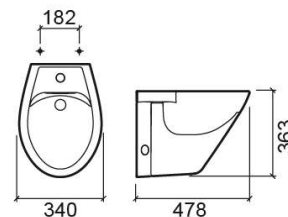

Bidé suspenso Cetus 48 - Branco

Ref. 110440004

Código EAN. 5604815329834

Informação Técnica

Comprimento: 478 mm

Largura: 340 mm

Altura: 363 mm

Peso: 15.00 kg

Coleção: Cetus

Tipo de produto: Bidés

Estilo: Tradicional

Formato do Produto: Oval

Material: Vitreous China

Tipologia de Instalação: Suspenso

Características

- Com furo para torneira
- Fixação lateral
- Kit de fixação não incluído