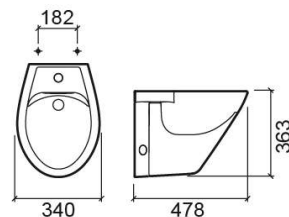

Bidé suspenso Cetus 48 - Branco

Ref. 110440004

Código EAN. 5604815329834

Informação Técnica

Comprimento: 478 mm

Largura: 340 mm

Altura: 363 mm

Peso: 15.00 kg

Coleção: Cetus

Tipo de produto: Bidés

Estilo: Tradicional

Formato do Produto: Oval

Material: Vitreous China

Tipologia de Instalação: Suspenso

Características

- Com furo para torneira
- Fixação lateral
- Kit de fixação não incluído