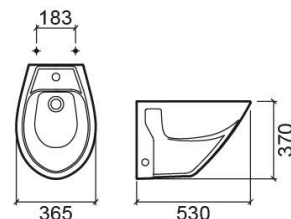

Bidé suspenso Cetus - Branco

Ref. 110450004

Código EAN. 5604815105629

Descrição

Produto descontinuado - disponível até rutura definitiva de stock.

Informação Técnica

Comprimento: 530 mm

Largura: 365 mm

Altura: 370 mm

Peso: 16.40 kg

Coleção: Cetus

Tipo de produto: Bidés

Estilo: Tradicional

Formato do Produto: Oval

Material: Vitreous China

Tipologia de Instalação: Suspenso

Características

- Com furo para torneira
- Fixação lateral
- Kit de fixação não incluído

Variações

Pergamon (Descontinuado)

530x365x370 mm

Ref. 110450054

Código EAN. 5604815109665

Peso: 16.40 kg