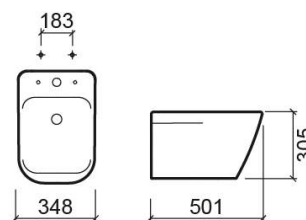

Bidé suspenso Look com fixação oculta e furos para tampo - Branco

Ref. 134445004

Código EAN. 5604815327724

Descrição

Produto descontinuado - disponível até rutura definitiva de stock.

Informação Técnica

Comprimento: 503 mm

Largura: 343 mm

Altura: 303 mm

Peso: 18.2 kg

Coleção: Look

Tipo de produto: Bidés

Estilo: Contemporâneo

Formato do Produto: Retangular

Material: Vitreous China

Tipologia de Instalação: Suspenso

Características

- Com anel embelezador
- Com furo para torneira
- Compatível com tampo
- Fixação oculta
- Kit de fixação incluído

Variações

Pergamon (Descontinuado)

503x343x303 mm

Ref. 134445054

Código EAN. 5604815327755

Peso: 18.2 kg

Downloads

Catálogos

Catálogo Look suspensa (PDF) ,

Manuais de Limpeza

Manual de Limpeza (PDF) ,