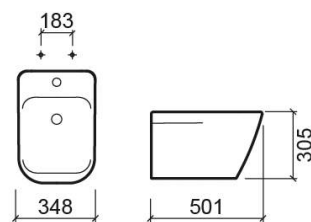

Bidé suspenso Look com fixação oculta - Branco

Ref. 134440004

Código EAN. 5604815327717

Informação Técnica

Comprimento: 501 mm

Largura: 348 mm

Altura: 305 mm

Peso: 19.60 kg

Coleção: Look

Tipo de produto: Bidés

Estilo: Contemporâneo

Formato do Produto: Retangular

Material: Vitreous China

Tipologia de Instalação: Suspenso

Características

- Com anel embelezador
- Com furo para torneira
- Fixação oculta
- Kit de fixação incluído

Variações

Pergamon (Descontinuado)
501x348x305 mm
Ref. 134440054
Código EAN. 5604815327762
Peso: 19.60 kg

Preto mate
501x348x305 mm
Ref. 134440264
Código EAN. 5604815336269
Peso: 19.60 kg

Downloads

Catálogos