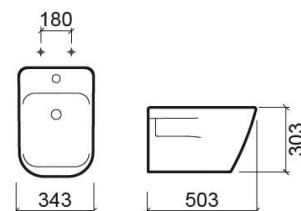

Bidé suspenso Look - Branco

Descontinuado

Ref. 134450004

Código EAN. 5604815320565

Descrição

Produto descontinuado - disponível até rutura definitiva de stock.

Informação Técnica

Comprimento: 503 mm

Largura: 343 mm

Altura: 303 mm

Peso: 20.2 kg

Coleção: Look

Tipo de produto: Bidés

Estilo: Contemporâneo

Formato do Produto: Retangular

Material: Vitreous China

Tipologia de Instalação: Suspenso

Características

- Com anel embelezador
- Com furo para torneira
- Fixação lateral

Variações

Pergamon (Descontinuado)

503x343x303 mm

Ref. 134450054

Código EAN. 5604815320923