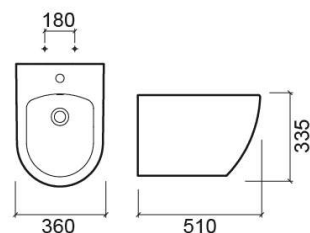

Bidé suspenso Sanibold com fixação oculta - Branco

Ref. 137440004

Código EAN. 5604815327700

Informação Técnica

Comprimento: 508 mm

Largura: 360 mm

Altura: 335 mm

Peso: 20.65 kg

Variações

Branco mate
508x360x335 mm

Ref. 137440604
Código EAN. 5604815329469
Peso: 20.65 kg

Preto mate
508x360x335 mm

Ref. 137440264
Código EAN. 5604815329452
Peso: 20.65 kg

Downloads

Catálogos

Catálogo Sanibold suspensa (PDF) ,