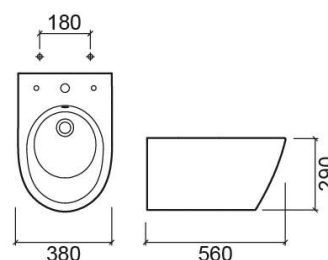

Bidé suspenso Sanlife com furos para tampo - Branco

Ref. 136455004

Código EAN. 5604815325737

Informação Técnica

Comprimento: 557 mm

Largura: 380 mm

Altura: 294 mm

Peso: 20.50 kg

Coleção: Sanlife

Tipo de produto: Bidés

Estilo: Contemporâneo

Formato do Produto: Oval

Material: Vitreous China

Tipologia de Instalação: Suspenso

Características

- Com furo para torneira
- Fixação oculta
- Kit de fixação incluído
- Tampo não incluído

Variações

Preto mate
557x380x294 mm

Ref. 136455264

Código EAN. -

Peso: 20.50 kg

Preto Mate Texturado
557x380x294 mm

Ref. 136455B64

Código EAN. -