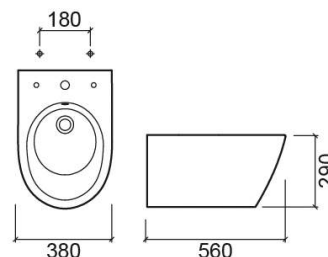

## Informação Técnica

Comprimento: 557 mm

Largura: 380 mm

Altura: 294 mm

Peso: 20.50 kg

Coleção: Sanlife

Tipo de produto: Bidés

Estilo: Contemporâneo

## Variações

Preto mate  
557x380x294 mm

Ref. 136455264

Código EAN. -

Peso: 20.50 kg

Preto Mate Texturado  
557x380x294 mm

Ref. 136455B64

Código EAN. -

Peso: 20.50 kg