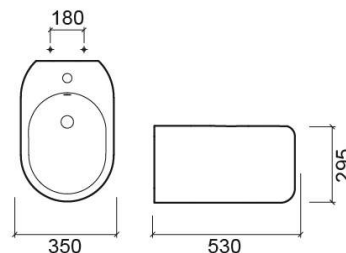

Bidé suspenso Status - Branco

Descontinuado

Ref. 123450004

Código EAN. 5604815326932

Descrição

Produto descontinuado - disponível até rutura definitiva de stock.

Informação Técnica

Comprimento: 530 mm

Largura: 350 mm

Altura: 294 mm

Peso: 22.50 kg

Coleção: Status

Tipo de produto: Bidés

Estilo: Contemporâneo

Formato do Produto: Oval

Material: Vitreous China