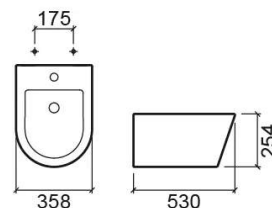

## Informação Técnica

Comprimento: 530 mm

Largura: 358 mm

Altura: 254 mm

Peso: 18.60 kg

Coleção: Urb.Y

Tipo de produto: Bidés

Estilo: Contemporâneo

## Variações

Branco mate  
530x358x254 mm

Ref. 140440604  
Código EAN. 5604815324631  
Peso: 18.60 kg

Pergamon (Descontinuado)  
530x358x254 mm

Ref. 140440054  
Código EAN. 5604815324655  
Peso: 18.60 kg

Preto mate  
530x358x254 mm