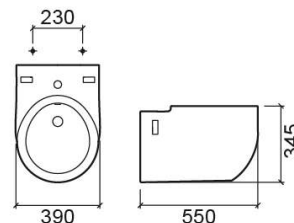

Bidé suspenso WCA - Branco

Ref. 111450004

Código EAN. 5604815105377

Informação Técnica

Comprimento: 550 mm

Largura: 390 mm

Altura: 345 mm

Peso: 23.00 kg

Coleção: WCA

Tipo de produto: Bidés

Estilo: Contemporâneo

Formato do Produto: Circular

Material: Vitreous China

Tipologia de Instalação: Suspenso

Características

- Com furo para torneira
- Fixação lateral
- Kit de fixação não incluído