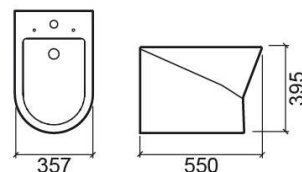

Bidé Urb.y fechado atrás com furos para tampo - Branco

Ref. 140425004

Código EAN. 5604815324112

Descrição

Produto descontinuado - disponível até rutura definitiva de stock.

Informação Técnica

Comprimento: 550 mm

Largura: 357 mm

Altura: 395 mm

Peso: 25.00 kg

Coleção: Urb.Y

Tipo de produto: Bidés

Estilo: Contemporâneo

Formato do Produto: Oval

Material: Vitreous China

550x357x395 mm

Ref. 140425054

Código EAN. 5604815324129

Peso: 25.00 kg

Downloads

Manuais de Limpeza

Manual de Limpeza (PDF) ,

Ficheiros 2D e 3D