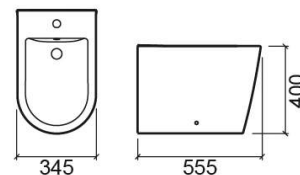

Bidé Urb.y Plus - Branco

Ref. 146410004

Código EAN. 5604815324815

Descrição

Produto descontinuado - disponível até rutura definitiva de stock.

Informação Técnica

Comprimento: 555 mm

Largura: 345 mm

Altura: 400 mm

Peso: 26.30 kg

Coleção: Urb.Y Plus

Tipo de produto: Bidés

Estilo: Contemporâneo

Formato do Produto: Oval

Material: Vitreous China

Tipologia de Instalação: Ao chão

Características

- Com anel embelezador
- Com furo para torneira
- Fixação lateral
- Kit de fixação incluído
- Bidé fechado atrás