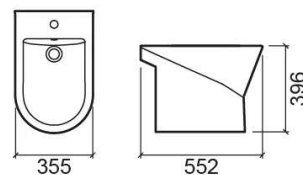

Bidé Urb.y - Branco

Ref. 140410004

Código EAN. 5604815323450

Descrição

Produto descontinuado - disponível até rutura definitiva de stock.

Informação Técnica

Comprimento: 552 mm

Largura: 355 mm

Altura: 396 mm

Peso: 22.40 kg

Coleção: Urb.Y

Tipo de produto: Bidés

Estilo: Contemporâneo

Formato do Produto: Oval

Material: Vitreous China

Tipologia de Instalação: Ao chão

Características

- Com anel embelezador
- Com furo para torneira
- Fixação lateral
- Kit de fixação incluído

Variações

Pergamon (Descontinuado)

552x355x396 mm

Ref. 140410054

Código EAN. 5604815323481

Peso: 22.40 kg