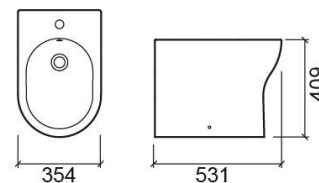

Bidé Winner fechado atrás - Branco

Ref. 142420004

Código EAN. 5604815330717

Informação Técnica

Comprimento: 535 mm

Largura: 350 mm

Altura: 400 mm

Peso: 22.8 kg