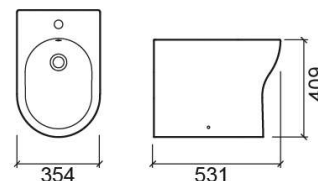

Bidé Winner fechado atrás - Branco

Ref. 142420004

Código EAN. 5604815330717

Informação Técnica

Comprimento: 535 mm

Largura: 350 mm

Altura: 400 mm

Peso: 22.8 kg