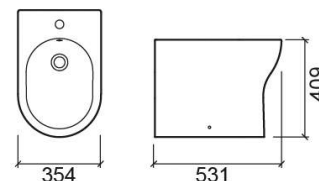

Bidé Winner fechado atrás - Branco

Ref. 142420004

Código EAN. 5604815330717

Informação Técnica

Comprimento: 535 mm

Largura: 350 mm

Altura: 400 mm

Peso: 22.8 kg