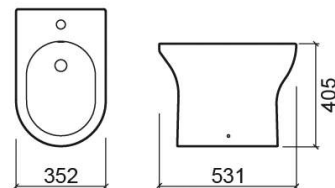

Bidé Winner - Blanco

Ref. 142410004

Código EAN. 5604815329872

Información Técnica

Largo: 531 mm

Ancho: 352 mm

Alto: 405 mm

Peso: 22.70 kg