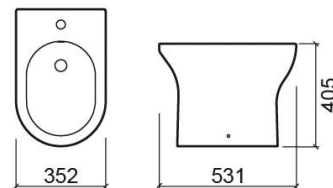

## Informação Técnica

Comprimento: 531 mm

Largura: 352 mm

Altura: 405 mm

Peso: 22.70 kg

Coleção: Winner

Tipo de produto: Bidés

Estilo: Contemporâneo