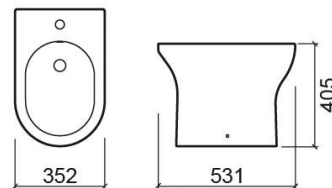

Bidé Winner - Branco

Ref. 142410004

Código EAN. 5604815329872

Informação Técnica

Comprimento: 531 mm

Largura: 352 mm

Altura: 405 mm

Peso: 22.70 kg