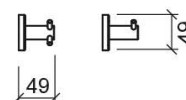

Cabide duplo Rimini - Inox escovado

Ref. 4182311

Código EAN. 5604815916744

Informação Técnica

Largura: 49 mm

Diâmetro: Ø49 mm

Peso: 0.10 kg

Coleção: Rimini