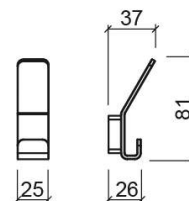

Cabide Luxe - Cromado

Ref. 4150511

Código EAN. 5604815804409

Informação Técnica

Comprimento: 25 mm

Largura: 37 mm

Altura: 81 mm

Peso: 0.09 kg

Coleção: Luxe

Tipo de produto: Acessórios

Material: Inox

Tipologia de Instalação: Mural

Características

- Fixação através de perfuração
- Kit de fixação incluído

Downloads

Manuais de Limpeza