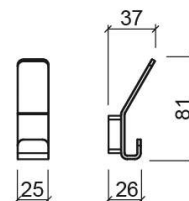

### Informação Técnica

Comprimento: 25 mm

Largura: 37 mm

Altura: 81 mm

Peso: 0.09 kg

Coleção: Luxe

Tipo de produto: Acessórios

Material: Inox