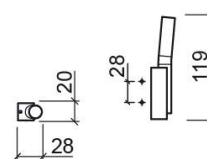

Cabide WCA - Cobre

Ref. 4130396

Código EAN. 5604815916102

Informação Técnica

Comprimento: 20 mm

Largura: 28 mm

Altura: 119 mm

Diâmetro: Ø15 mm

Variações

Cromado

20x28x119xØ15 mm

Ref. 4130311

Código EAN. 5604815803136

Peso: 0.35 kg

Dourado

20x28x119xØ15 mm

Ref. 4130312

Código EAN. 5604815916096

Peso: 0.35 kg

Grafite

20x28x119xØ15 mm

Ref. 4130303

Código EAN. 5604815916119

Peso: 0.35 kg

Níquel

20x28x119xØ15 mm

Ref. 41303B3

Código EAN. 5604815916089

Peso: 0.35 kg

Downloads

Manuais de Limpeza

Manual de Limpeza (PDF) ,