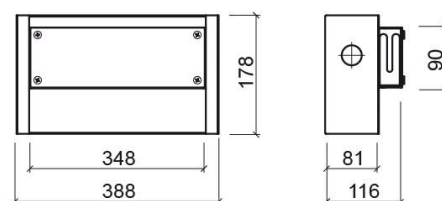

Caixa de instalação para misturadora de banheira Line 42 de encastrar com 4 vias - Cromado

Ref. 5C55280111

Código EAN. 5604815615999

Informação Técnica

Comprimento: 388 mm

Largura: 116 mm

Altura: 178 mm

Peso: 1.75 kg

Coleção: [Componentes, Line 42](#)

Tipo de produto: Torneiras

Material: Inox

Características

- Caixa de instalação opcional

Downloads

Ficheiros 2D e 3D

[5C552801 CAD 2D \(ZIP\)](#) , [5C552801 CAD 3D \(ZIP\)](#) ,