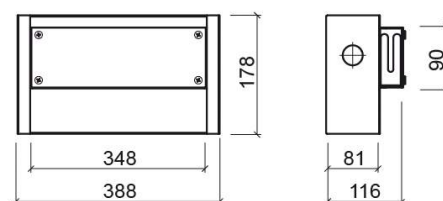

Caixa de instalação para misturadora de banheira Line 42 de encastrar com 4 vias - Cromado

Ref. 5C55280111

Código EAN. 5604815615999

Informação Técnica

Comprimento: 388 mm

Largura: 116 mm

Altura: 178 mm

Peso: 1.75 kg

Coleção: Componentes, Line 42

Tipo de produto: Torneiras

Material: Inox

Características

- Caixa de instalação opcional

Downloads

Ficheiros 2D e 3D

[5C552801 CAD 2D \(ZIP\)](#) , [5C552801 CAD 3D \(ZIP\)](#) ,