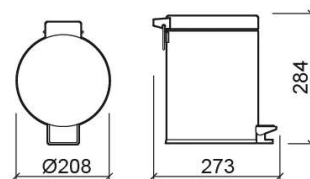

## Caixote do lixo Luxe - Cromado

Ref. 4152211

Código EAN. 5604815804492

### Informação Técnica

Comprimento: 284 mm

Largura: 273 mm

Diâmetro: Ø208 mm

Peso: 1.28 kg

Coleção: Luxe

Tipo de produto: Acessórios

Material: Inox

### Características

- Balde interior em plástico preto
- Capacidade - 5L
- Com pés de borracha para boa aderência
- Com asa articulada

Variações

---

Preto mate

284x273xØ208 mm

Ref. 4152226

Código EAN. 5604815916874

Peso: 1.28 kg