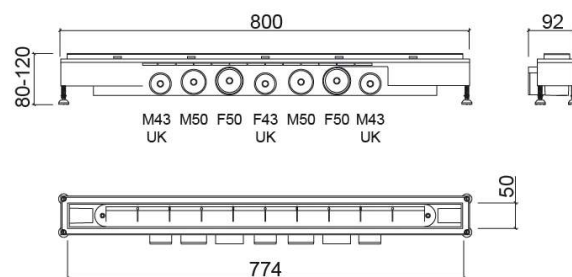

## Descrição

Calha de duche Metric 90cm

## Informação Técnica

Comprimento: 800 mm

Largura: 92 mm

Altura: 80 mm

Peso: 1.96 kg

Coleção: Metric

Tipo de produto: Bases de duche

Estilo: Contemporâneo

## Características

- Altura reduzida regulável de 80mm a 120mm
- Calha sifonada em ABS
- Débito de água até 84L/min
- Grelha em inox escovado
- Tela anti-fissuras, tubo de imersão e copo amovível incluídos
- Com 7 saídas para responder às necessidades de diferentes mercados
- Em conformidade com as normas NF EN 274 e NF EN1253

## Variações

Inox escovado  
700x92x80 mm

Ref. 4907011

Código EAN. 5604815912067

Peso: 1.76 kg

Inox escovado  
900x92x80 mm

Ref. 4909011

Código EAN. 5604815912081