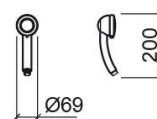

# Chuveiro de mão Alfa - Cromado

Ref. 5969211

Código EAN. 5604815607543

## Informação Técnica

Comprimento: 200 mm

Largura: 69 mm

Altura: 57 mm

Peso: 0.21 kg

Coleção: [Alfa](#)

Tipo de produto: Kits, rampas e chuveiros

Estilo: Tradicional