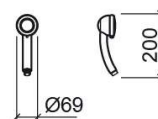

Chuveiro de mão Alfa - Cromado

Ref. 5969211

Código EAN. 5604815607543

Informação Técnica

Comprimento: 200 mm

Largura: 69 mm

Altura: 57 mm

Peso: 0.21 kg

Coleção: Alfa

Tipo de produto: Kits, rampas e chuveiros

Estilo: Tradicional

Formato do Produto: Circular

Material: ABS

Características

- Caudal de água a 3 Bar - 12L/min
- Com 3 jatos - efeito chuva, efeito chuva intensa e efeito massagem
- Com saídas de água em silicone