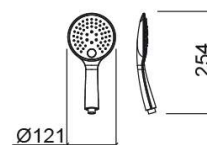

# Chuveiro de mão Digit - Cromado

Ref. 5929311

Código EAN. 5604815911428

## Informação Técnica

Comprimento: 255 mm

Largura: 121 mm

Altura: 48 mm

Peso: 0.19 kg

Coleção: Digit

Tipo de produto: Kits, rampas e chuveiros

Estilo: Contemporâneo

Formato do Produto: Circular

Material: ABS

## Características

- Caudal de água a 3 Bar - 9L/min (efeito chuva) - 10L/min (efeito chuva intensa) - 8L/min (efeito massagem)
- Com 3 jatos - efeito chuva, efeito chuva intensa e efeito massagem
- Com saídas de água em silicone anticalcário
- Pressão de trabalho recomendada: Mínima 0,5 bar – máxima 5.0 bar
- Temperatura de trabalho recomendada: Máximo 60°C