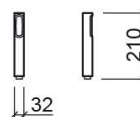

Chuveiro de mão Duo - Cromado

Ref. 5969111

Código EAN. 5604815606959

Informação Técnica

Comprimento: 210 mm

Diâmetro: Ø32 mm

Peso: 0.20 kg

Coleção: Duo

Tipo de produto: Kits, rampas e chuveiros

Estilo: Contemporâneo

Formato do Produto: Circular

Material: ABS

Características

- Caudal de água a 3 Bar - 12L/min
- Com saídas de água em silicone

Downloads

Manuais de Limpeza