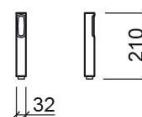

Chuveiro de mão Duo - Cromado

Ref. 5969111

Código EAN. 5604815606959

Informação Técnica

Comprimento: 210 mm

Diâmetro: Ø32 mm

Peso: 0.20 kg

Coleção: Duo

Tipo de produto: Kits, rampas e chuveiros

Estilo: Contemporâneo

Formato do Produto: Circular

Material: ABS

Características

- Caudal de água a 3 Bar - 12L/min
- Com saídas de água em silicone

Downloads

Manuais de Limpeza