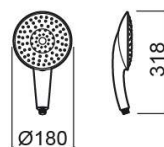

## Chuveiro de mão Extra-Large Ø180 - Cromado

Ref. 5849111

Código EAN. 5604815608533

## Informação Técnica

Comprimento: 318 mm

Largura: 180 mm

Altura: 123 mm

Peso: 0.40 kg

Coleção: Extra-Large

Tipo de produto: Kits, rampas e chuveiros

Estilo: Tradicional

Formato do Produto: Circular

Material: ABS

## Características

- Com saídas de água em silicone