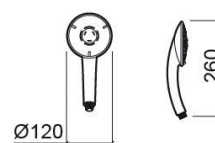

Chuveiro de mão Extra-Large - Cromado

Ref. 5839311

Código EAN. 5604815608618

Informação Técnica

Comprimento: 260 mm

Largura: 120 mm

Altura: 121 mm

Peso: 0.40 kg

Coleção: Extra-Large

Tipo de produto: Kits, rampas e chuveiros

Estilo: Tradicional

Formato do Produto: Circular

Material: ABS

Características

- Com 3 jatos - efeito chuva, efeito chuva intensa e efeito massagem
- Com saídas de água em silicone