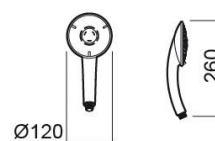

# Chuveiro de mão Extra-Large - Cromado

Ref. 5839311

Código EAN. 5604815608618

## Informação Técnica

Comprimento: 260 mm

Largura: 120 mm

Altura: 121 mm

Peso: 0.40 kg

Coleção: Extra-Large

Tipo de produto: Kits, rampas e chuveiros

Estilo: Tradicional

Formato do Produto: Circular

Material: ABS